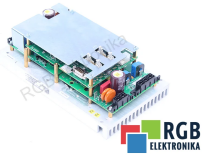

NOWY PRD-0046000Z-23 STAUBLI ID41230

Nowy STAUBLI PRD-0046000Z-23
Sprzęt przetestowany i wyczyszczony.
24 miesiące gwarancji
Dedykowany kurier
Wysyłka w 24h

DANE TECHNICZNE

PRODUCENT	STAUBLI
MODEL	PRD-0046000Z-23
KATEGORIA	Karty i moduły parametrów
WAGA [KG]	3.0

PRODUKTY Z OFERTY RGB ELEKTRONIKA TO:

NAJWYŻSZA JAKOŚĆ

Każdy produkt poddawany jest specjalistycznej ocenie, na podstawie najlepszej jakości, by zagwarantować ich bezawaryjną pracę. Dzięki temu możesz mieć pewność, że urządzenie **STAUBLI PRD-0046000Z-23** zostało przygotowane z największą starannością.